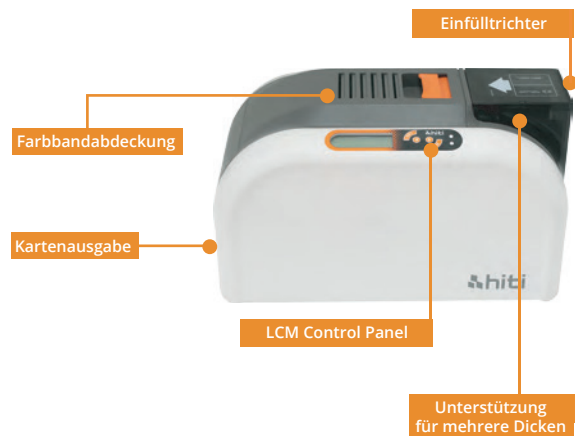

■ Optionale Module

Flipper Modul

Kartenmodul

kontaktloses
Codierungsmodul

Ethernet Modul

Magnetstreifen-
Kartencodierer
Modul

Kodierungsmodul

Einfülltrichter

Farbbandabdeckung

Kartenausgabe

LCM Control Panel

Unterstützung
für mehrere Dicken

INTERHA

IDENTIFICATION IS EVERYTHING

hiti HiTi Digital, Inc.

Copyright ©2019 HiTi Digital, Inc. All Rights Reserved.
All trademarks and brand names are properties of respective companies.